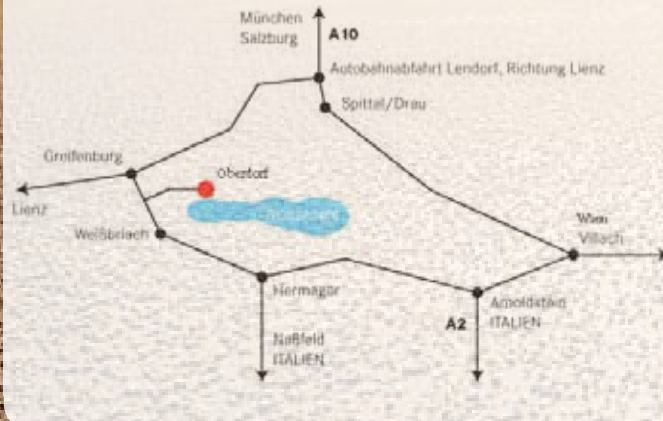

Diesbezüglich bitte ich um einen Hinweis bei der Anmeldung.

Adresse Hotel Kolbitsch

Oberdorf 6, 9762 Weissensee
Tel.: +43 4713 3111

Mit dem Zug ist der schöne und kraftvolle Ort leicht zu erreichen:

Von Spittal im Regionalzug Richtung Lienz bis Greifenburg. Von dort ist eine Abholung durch das Hotelpersonal oder durch mich möglich.